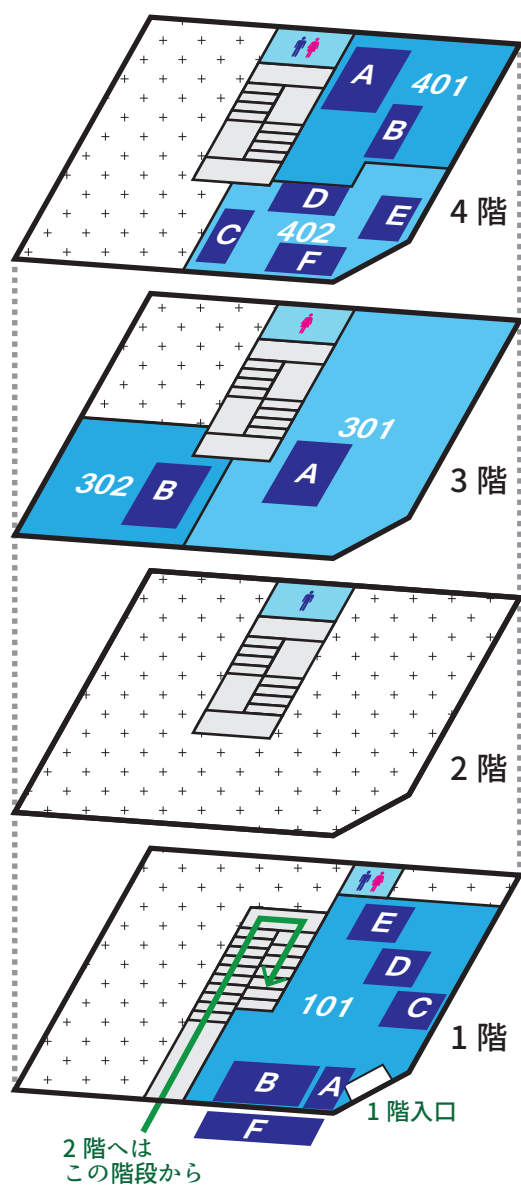

十三アオクスル祭り 2017 会場案内図

401 **A** セミナー「大人の発達障害」
 セミナー「吃音って知ってますか？」
 一般社団法人みがく・相談窓口

B 車のボンネットみがき体験

402 **C** ネイリスト体験

D エステティシャン体験

E パソコン修理体験

F Scratch プログラミング体験

301 **A** TREX 見学・相談会
 フリースペース

302 **B** セミナー「発達障害入門」
 あすはな先生 相談会

101 **A** 総合受付・運営本部

B お店屋さん体験 (子供服/雑貨/リボン)

C 青いそうめん&青いふうせん

D ポップコーンパパ

E よどのコロッケ

※1階は土足禁止スペースですので靴を脱いでお入りください

屋外 **F** アオクスル